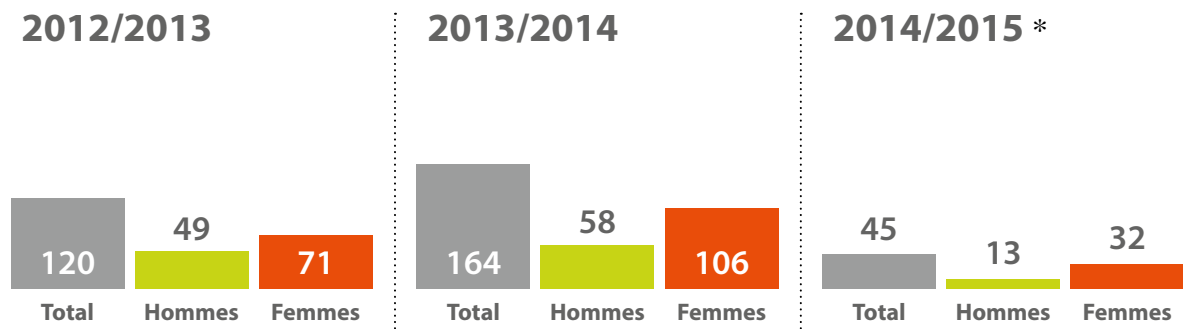

Nombre total des diplômes BTS

* Les chiffres 2014/2015 ne sont pas définitifs; examens en cours.