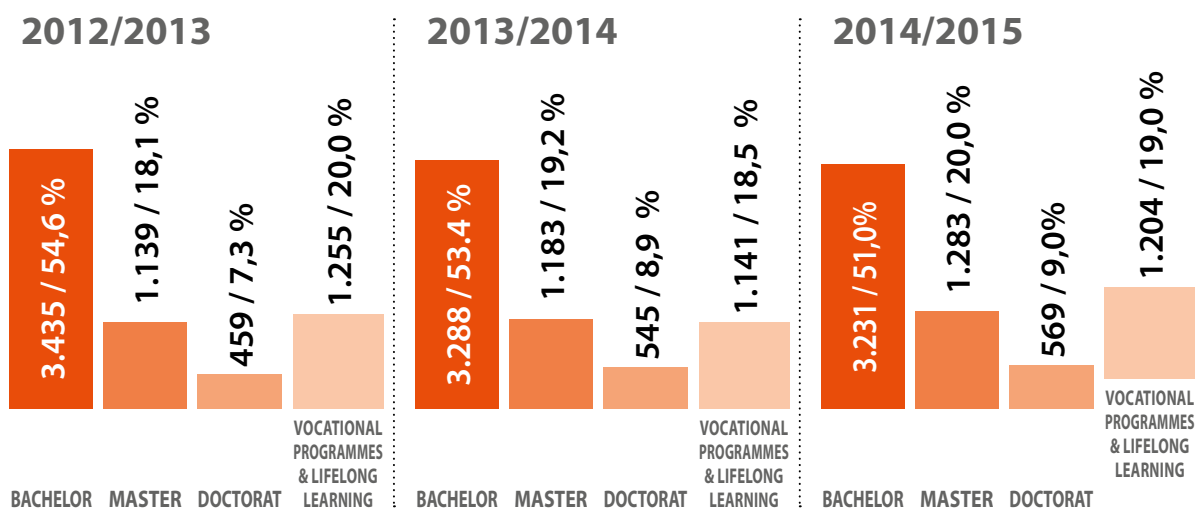

Nombre total des inscriptions

NOMBRE TOTAL DES INSCRIPTIONS PAR DOMAINE 2014/2015

Nombre total des diplômes BTS

* Les chiffres 2014/2015 ne sont pas définitifs; examens en cours.

NOMBRE TOTAL DES DIPLÔMES BTS PAR DOMAINE 2012/2013

NOMBRE TOTAL DES DIPLÔMES BTS PAR DOMAINE 2013/2014

NOMBRE TOTAL DES DIPLÔMES BTS PAR DOMAINE 2014/2015 *

2. Chiffres-clés UNI.LU

année académique 2014/2015

Nombre total d'étudiants

NOMBRE TOTAL DE NATIONALITÉ D'ÉTUDIANTS

Pourcentage des différentes nationalités pour 2014/2015

Nombre total d'étudiants par niveaux d'études

Pays d'obtention du diplôme donnant droit à l'accès à l'enseignement supérieur 2014 / 2015

par rapport à l'ensemble des étudiants inscrits