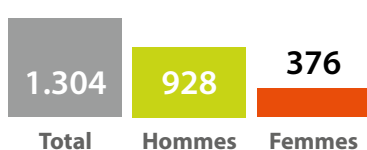

NOMBRE TOTAL DES DIPLÔMES BTS PAR DOMAINE 2013/2014

NOMBRE TOTAL DES DIPLÔMES BTS PAR DOMAINE 2014/2015 *

2. Chiffres-clés UNI.LU

année académique 2014/2015

Nombre total d'étudiants

NOMBRE TOTAL DE NATIONALITÉ D'ÉTUDIANTS

Pourcentage des différentes nationalités pour 2014/2015

Nombre total d'étudiants par niveaux d'études

Pays d'obtention du diplôme donnant droit à l'accès à l'enseignement supérieur 2014 / 2015

par rapport à l'ensemble des étudiants inscrits

Nombre total d'étudiants par faculté

FACULTÉ DES SCIENCES, DE LA TECHNOLOGIE ET DE LA COMMUNICATION

2012/2013

2013/2014

2014/2015

FACULTÉ DE DROIT, D'ÉCONOMIE ET DE FINANCE

2012/2013

2013/2014