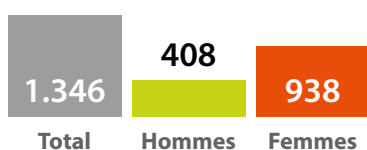

NOMBRE TOTAL DES DIPLÔMES BTS PAR DOMAINE 2013/2014

NOMBRE TOTAL DES DIPLÔMES BTS PAR DOMAINE 2014/2015 *

2. Chiffres-clés UNI.LU

année académique 2014/2015

Nombre total d'étudiants

NOMBRE TOTAL DE NATIONALITÉ D'ÉTUDIANTS

Pourcentage des différentes nationalités pour 2014/2015

Nombre total d'étudiants par niveaux d'études

Pays d'obtention du diplôme donnant droit à l'accès à l'enseignement supérieur 2014 / 2015

par rapport à l'ensemble des étudiants inscrits

Nombre total d'étudiants par faculté

FACULTÉ DES SCIENCES, DE LA TECHNOLOGIE ET DE LA COMMUNICATION

2012/2013

2013/2014

2014/2015

FACULTÉ DE DROIT, D'ÉCONOMIE ET DE FINANCE

2012/2013

2013/2014