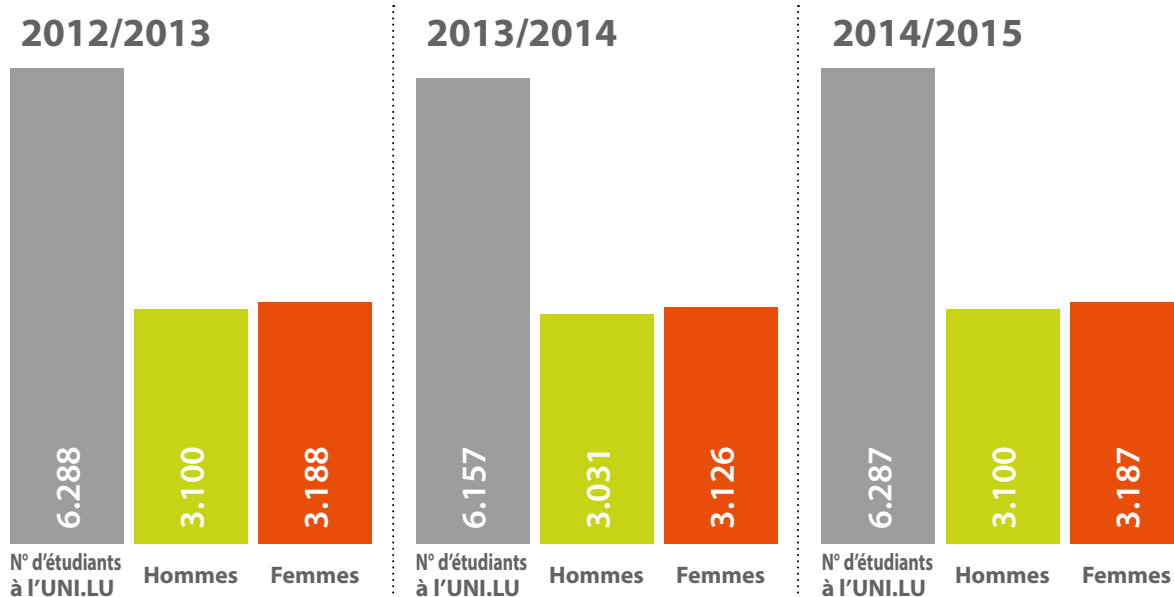

Nombre total des inscriptions

NOMBRE TOTAL DES INSCRIPTIONS PAR DOMAINE 2014/2015

Nombre total des diplômes BTS

* Les chiffres 2014/2015 ne sont pas définitifs; examens en cours.

NOMBRE TOTAL DES DIPLÔMES BTS PAR DOMAINE 2012/2013

NOMBRE TOTAL DES DIPLÔMES BTS PAR DOMAINE 2013/2014

NOMBRE TOTAL DES DIPLÔMES BTS PAR DOMAINE 2014/2015 *

2. Chiffres-clés UNI.LU

année académique 2014/2015

Nombre total d'étudiants

NOMBRE TOTAL DE NATIONALITÉ D'ÉTUDIANTS

Pourcentage des différentes nationalités pour 2014/2015

Nombre total d'étudiants par niveaux d'études

Pays d'obtention du diplôme donnant droit à l'accès à l'enseignement supérieur 2014 / 2015

par rapport à l'ensemble des étudiants inscrits