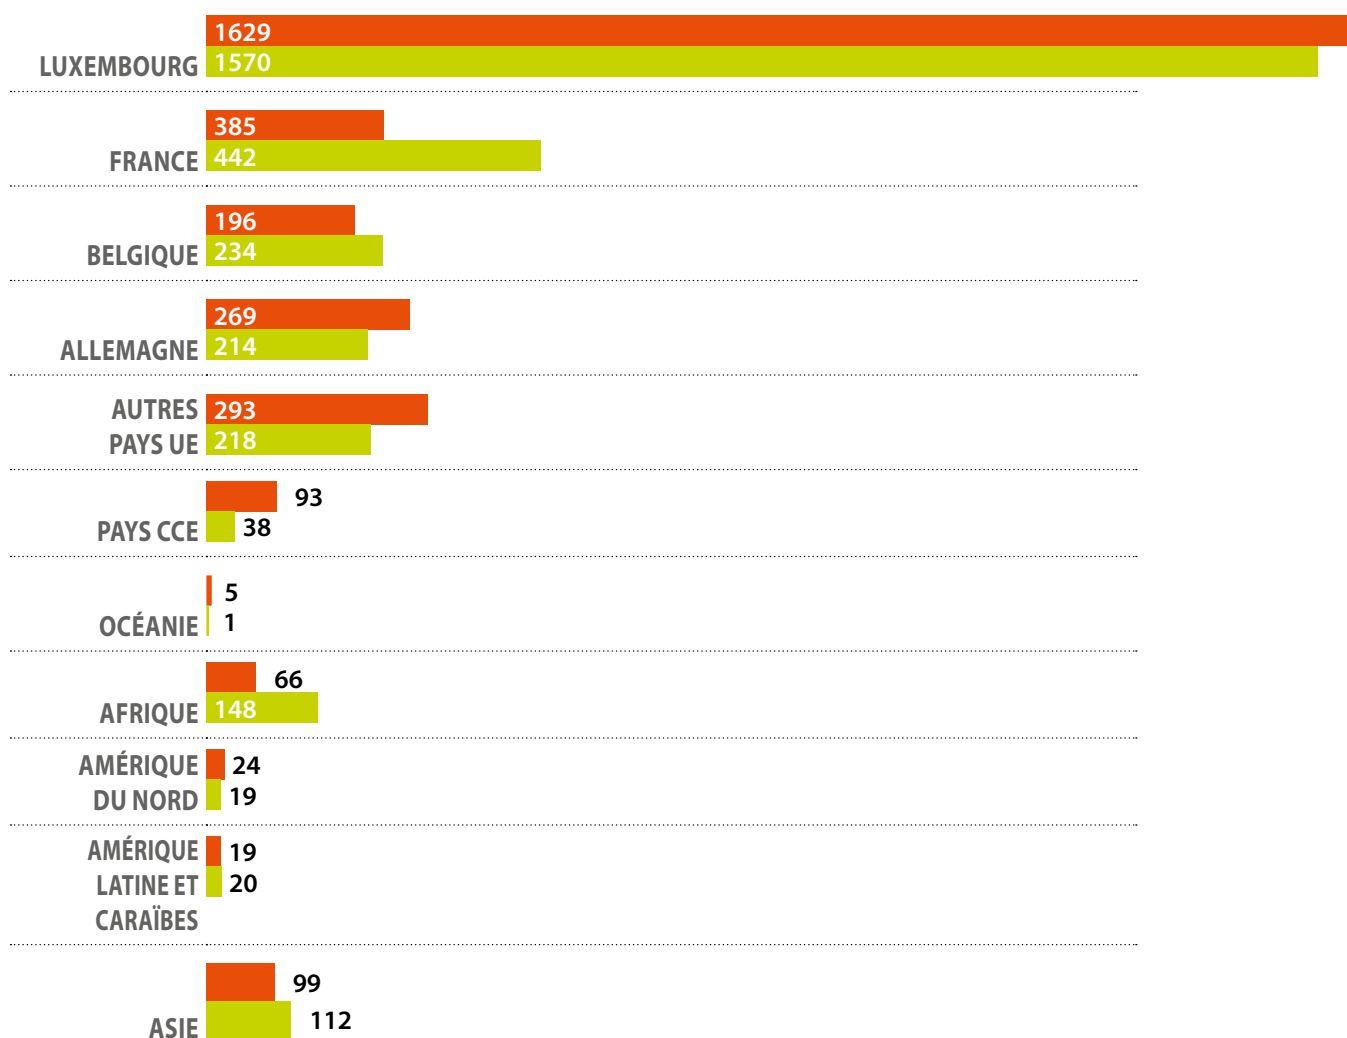

NOMBRE TOTAL DES DIPLÔMES BTS PAR DOMAINE 2013/2014

NOMBRE TOTAL DES DIPLÔMES BTS PAR DOMAINE 2014/2015 *

2. Chiffres-clés UNI.LU

année académique 2014/2015

Nombre total d'étudiants

NOMBRE TOTAL DE NATIONALITÉ D'ÉTUDIANTS

Pourcentage des différentes nationalités pour 2014/2015

Nombre total d'étudiants par niveaux d'études

Pays d'obtention du diplôme donnant droit à l'accès à l'enseignement supérieur 2014 / 2015

par rapport à l'ensemble des étudiants inscrits