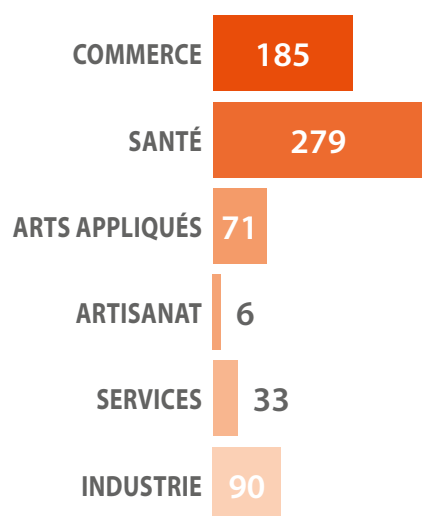

DOMAINE DE L'ARTISANAT

Dessinateur – Constructeur sur métal nouveau BTS prévu pour rentrée 2015 - 2016	Lycée Technique de Bonnevoie (LTB)
Technologie Bois	Lycée du Nord (LNW)

DOMAINE DES SERVICES

Ecritures Appliquées	Lycée Classique de Diekirch (LCD)
Génie Automatique nouveau BTS prévu pour rentrée 2015 - 2016	Lycée Technique des Arts et Métiers (LTAM)
Gestion d'entreprise et Développement durable nouveau BTS prévu pour rentrée 2015 - 2016	Lycée Technique d'Ettelbruck (LTett)
Informatique	Lycée Technique des Arts et Métiers (LTAM)

Nombre total des inscriptions

NOMBRE TOTAL DES INSCRIPTIONS PAR DOMAINE 2014/2015

Nombre total des diplômes BTS

* Les chiffres 2014/2015 ne sont pas définitifs; examens en cours.

NOMBRE TOTAL DES DIPLÔMES BTS PAR DOMAINE 2012/2013