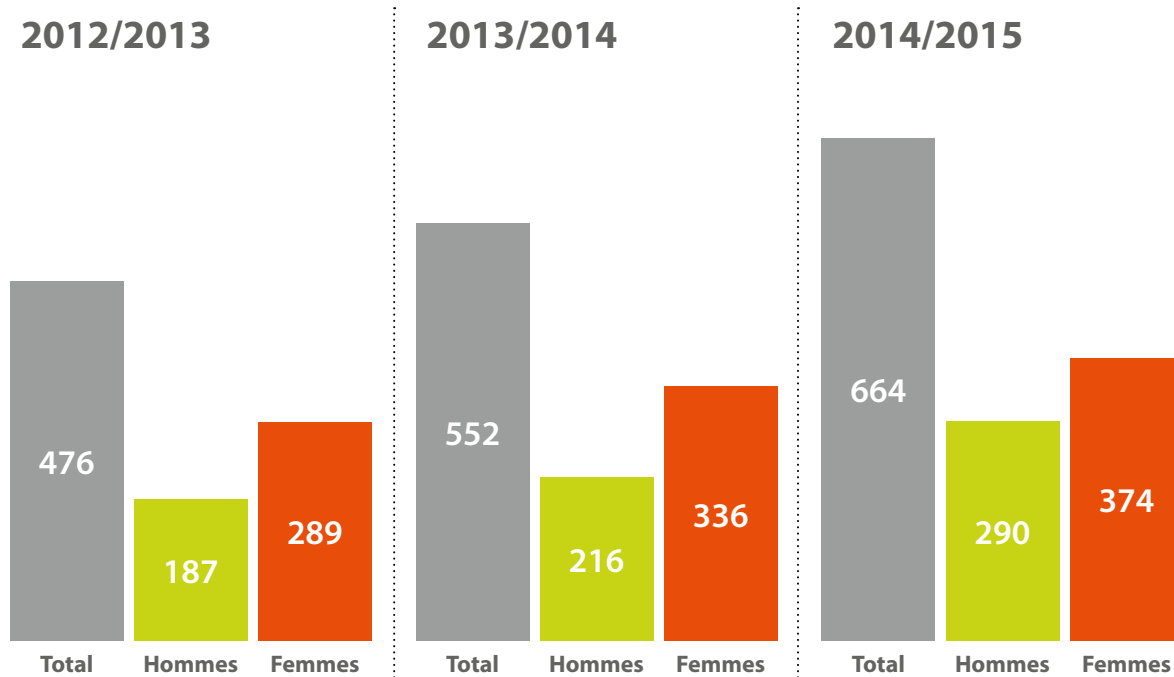

DOMAINE DE L'ARTISANAT

Dessinateur – Constructeur sur métal nouveau BTS prévu pour rentrée 2015 - 2016	Lycée Technique de Bonnevoie (LTB)
Technologie Bois	Lycée du Nord (LNW)

DOMAINE DES SERVICES

Ecritures Appliquées	Lycée Classique de Diekirch (LCD)
Génie Automatique nouveau BTS prévu pour rentrée 2015 - 2016	Lycée Technique des Arts et Métiers (LTAM)
Gestion d'entreprise et Développement durable nouveau BTS prévu pour rentrée 2015 - 2016	Lycée Technique d'Ettelbruck (LTett)
Informatique	Lycée Technique des Arts et Métiers (LTAM)

Nombre total des inscriptions

NOMBRE TOTAL DES INSCRIPTIONS PAR DOMAINE 2014/2015

Nombre total des diplômes BTS

* Les chiffres 2014/2015 ne sont pas définitifs; examens en cours.

NOMBRE TOTAL DES DIPLÔMES BTS PAR DOMAINE 2012/2013