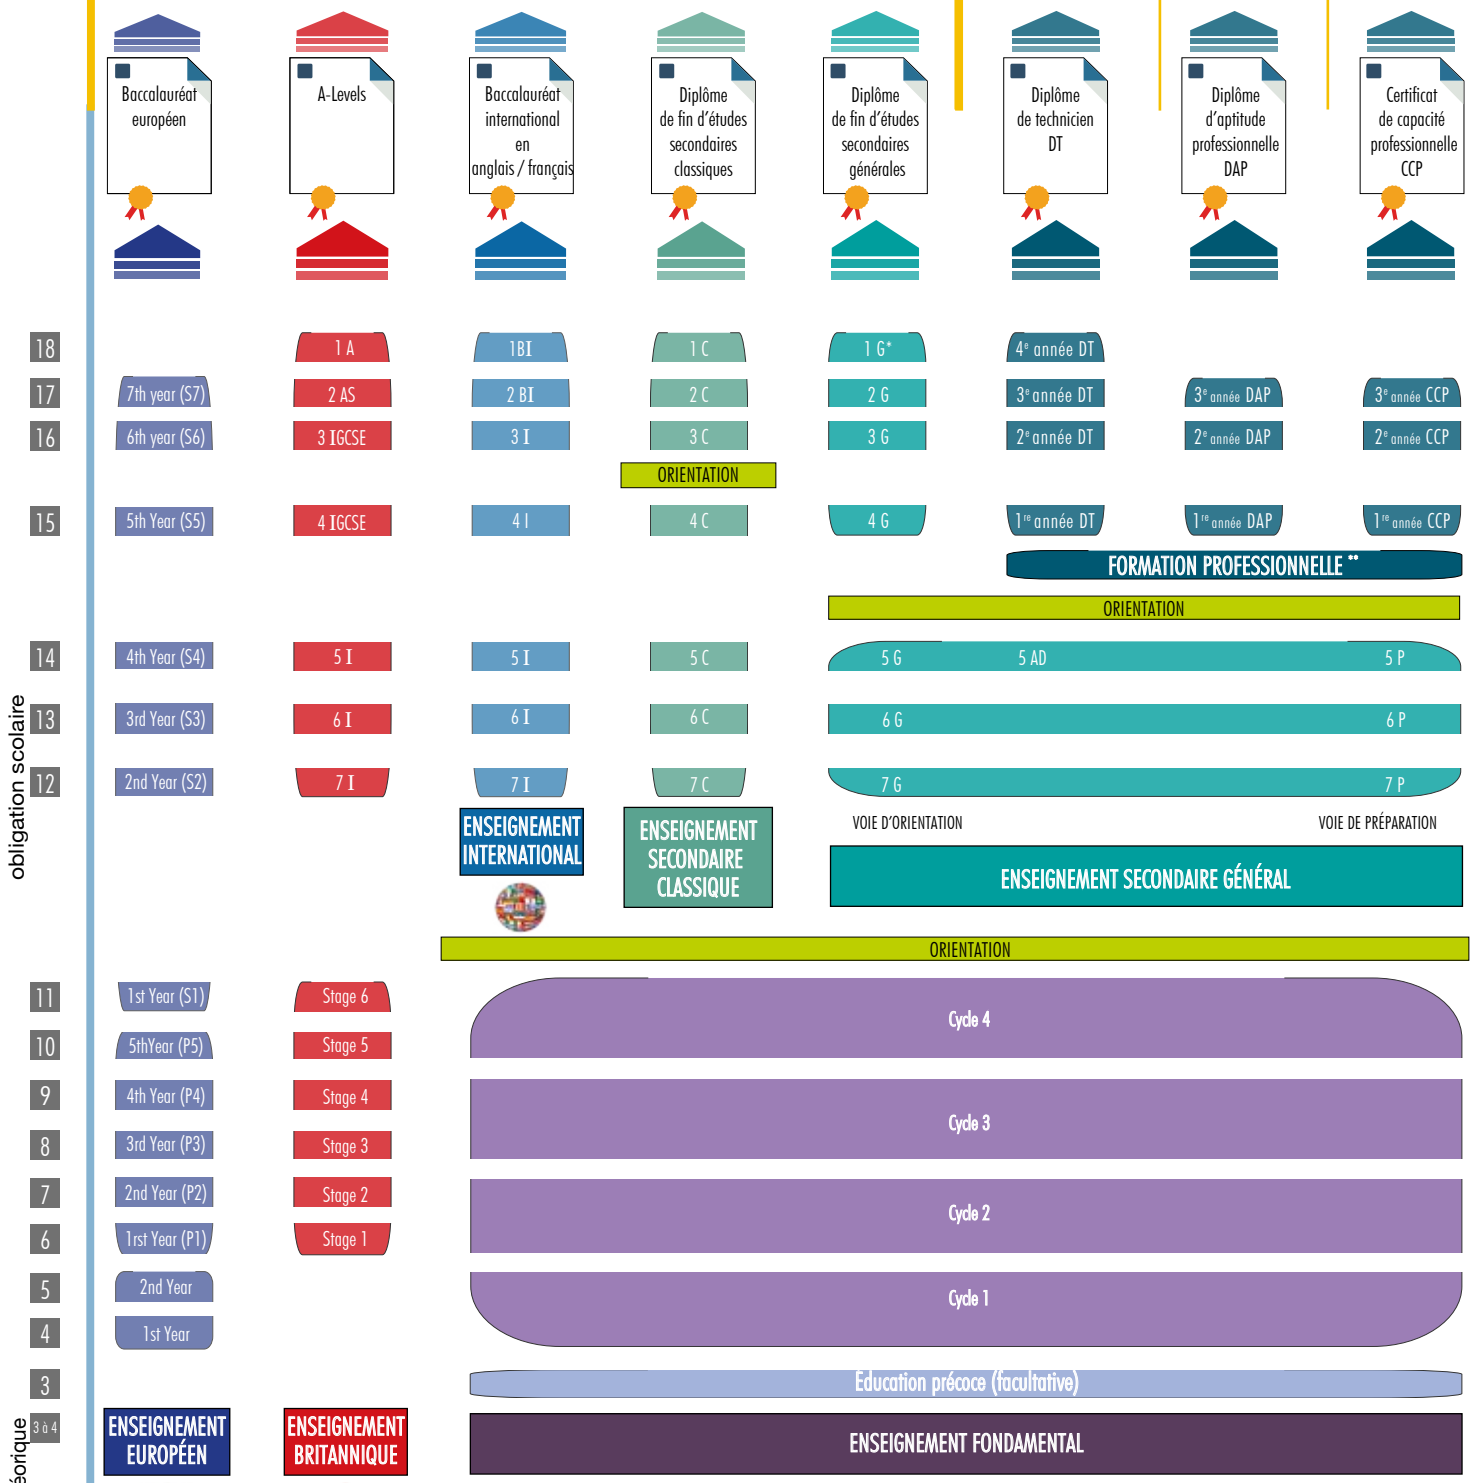

1. Le système scolaire luxembourgeois

Études supérieures et universitaires

* s'y ajoute la classe 1^{re} générale+1 (1G+1) pour la division des professions de santé et des professions sociales
 ** dénomination de classes à partir de 2018- 2019